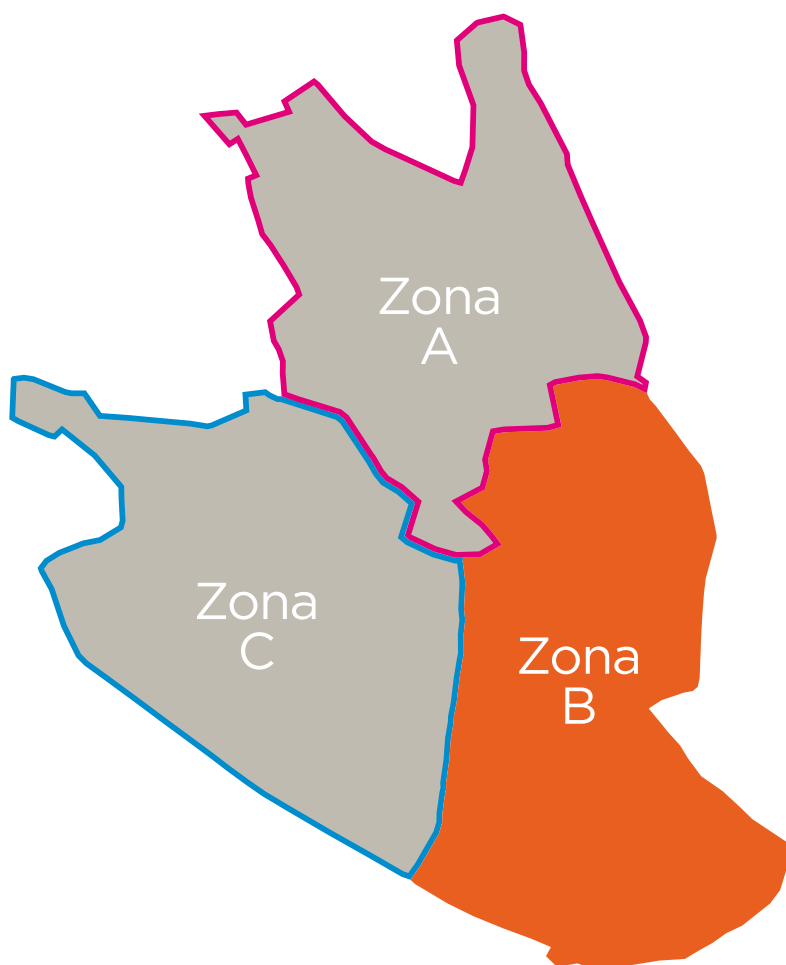

RACCOLTA RIFIUTI PORTA A PORTA

Il servizio di raccolta dei rifiuti nel centro storico di Siena è organizzato in 3 zone.
Ciascuna zona ha il suo calendario.

CALENDARIO ZONA B

Esporre i sacchetti la mattina dalle ore 6.00 alle ore 8.30	
lun	nessun ritiro
mar	   <p>Multimateriale: vetro, plastica, alluminio (sacco verde)</p> <p>Organico (sacco viola)</p> <p>Indifferenziato (sacco non in dotazione)</p>
mer	nessun ritiro
gio	   <p>Multimateriale: vetro, plastica, alluminio (sacco verde)</p> <p>Carta e cartone (sacco giallo)</p> <p>Organico (sacco viola)</p>
ven	nessun ritiro
sab	  <p>Organico (sacco viola)</p> <p>Indifferenziato (sacco non in dotazione)</p>

LA 6 CARD

La 6Card è una tessera legata ad ogni specifica utenza TARI e viene consegnata a tutti i cittadini. Con la 6Card è possibile conferire i rifiuti presso i cassonetti stradali in caso di necessità.

Sono inoltre disponibili punti di raccolta presso alcune sedi universitarie:

- Rettorato, via Banchi di Sotto 55
- San Francesco, piazza San Francesco 8
- San Niccolò, via Roma 56
- San Miniato, via Aldo Moro 2
- Laterino, via Laterina 8
- Mattioli, via Mattioli 10
- Le Scotte, strada delle Scotte 6
- Santa Chiara, via Valdumontone 1
- Facoltà di Lettere, via Roma 47

- supermercato Coop Le Grondaie
- supermercato Coop San Miniato
- supermercato Coop Taverne d'Arbia
- supermercato Carrefour viale Toselli