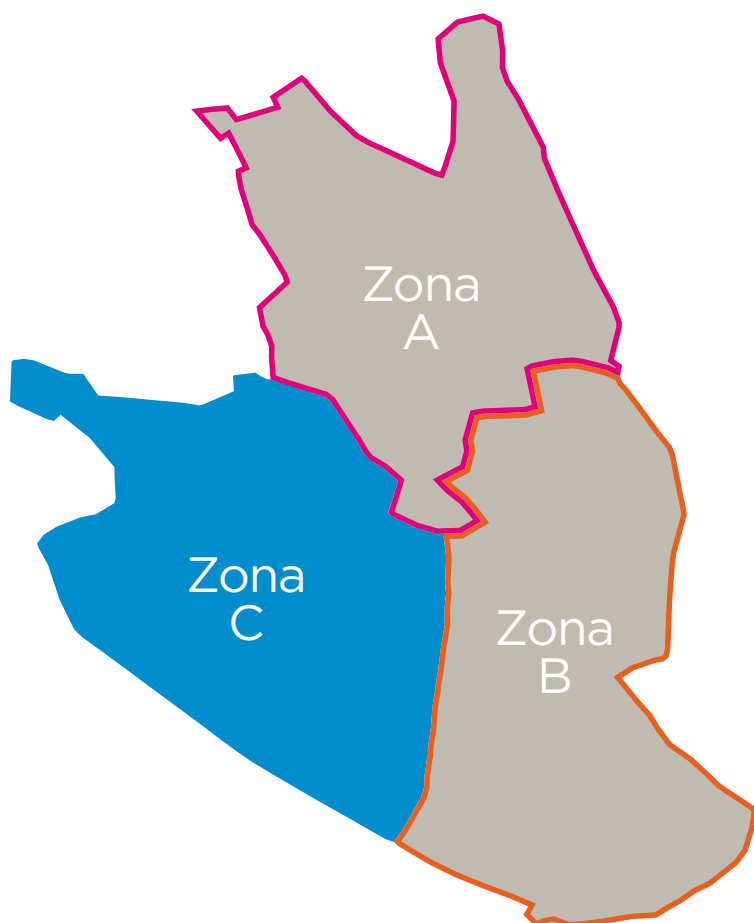

RACCOLTA RIFIUTI PORTA A PORTA

Il servizio di raccolta dei rifiuti nel centro storico di Siena è organizzato in 3 zone.
Ciascuna zona ha il suo calendario.

CALENDARIO ZONA C

Esporre i sacchetti la mattina dalle ore 6.00 alle ore 8.30		
lun	 	Carta e cartone (sacco giallo) Organico (sacco viola)
mar	nessun ritiro	
mer	  	Multimateriale: vetro, plastica, alluminio (sacco verde) Organico (sacco viola) Indifferenziato (sacco non in dotazione)
gio	nessun ritiro	
ven	nessun ritiro	
sab	  	Multimateriale: vetro, plastica, alluminio (sacco verde) Organico (sacco viola) Indifferenziato (sacco non in dotazione)

LA 6 CARD

La 6Card è una tessera legata ad ogni specifica utenza TARI e viene consegnata a tutti i cittadini. Con la 6Card è possibile conferire i rifiuti presso i cassonetti stradali in caso di necessità.

Sono inoltre disponibili punti di raccolta presso alcune sedi universitarie:

- Rettorato, via Banchi di Sotto 55
- San Francesco, piazza San Francesco 8
- San Niccolò, via Roma 56
- San Miniato, via Aldo Moro 2
- Laterino, via Laterina 8
- Mattioli, via Mattioli 10
- Le Scotte, strada delle Scotte 6
- Santa Chiara, via Valdumontone 1
- Facoltà di Lettere, via Roma 47

- supermercato Coop Le Grondaie
- supermercato Coop San Miniato
- supermercato Coop Taverne d'Arbia
- supermercato Carrefour viale Toselli